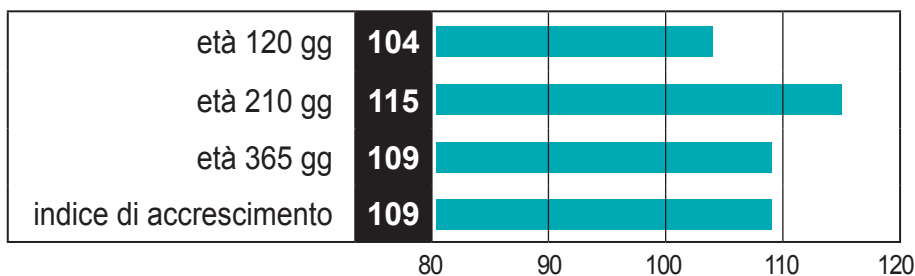

GAJA VFU

7517000236

Eleazar

Electricite

Jokey

Etonnante

Performance Test	
120gg	194 kg
210gg	345kg
365gg	581kg
Incr. giornaliero 1616g	

FACILITÀ DI PARTO:

Nel suo pedigree troviamo due dei migliori tori per accrescimento della razza
Eccellente morfologia, Nikolka si distingue per statura, lunghezza, muscolosità e capacità corporea.

SI CONSIGLIA L'UTILIZZO PER INCROCIO