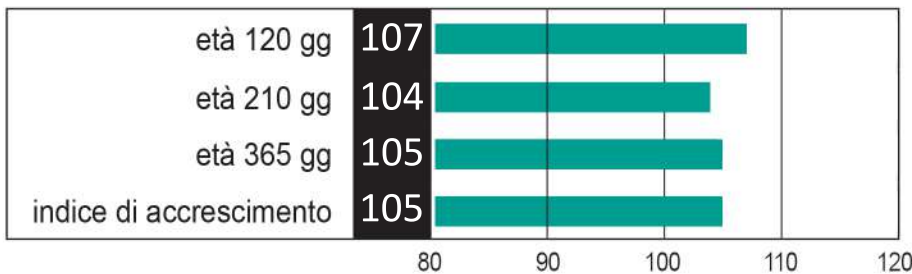

BORNEO

CZ 606007051

BLU BELGA

nato il **7.11.2015**

allevatore: MVDr. Herman A., Varnsdorf

PEDIGREE:

Tahitien De Centfontaine ZBM-316
BE 755814588

Klazien 30 Van Krakehoeve
NL 923699916

Panache De Centfontaine ET ZBM-309

Magistrale De Centfontaine ET

Artaban De St Fontaine ZBM-194

Klazien 21 Van Krakehoeve

Performance Test	
120gg	204 kg
210gg	314 kg
365gg	491 kg
Increm. giornaliero 1137 g	

Ottimi i suoi risultati sia al performance che come valutazione Morfologica. Toro a Parto Facile, trasmette progenie con buoni tassi di accrescimento.

SI CONSIGLIA L'UTILIZZO PER INCROCIO sia su razze da latte che da carne