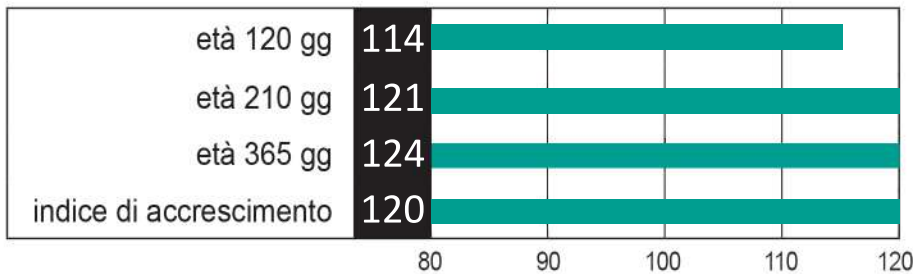

## PEDIGREE:

**ERASMUS ZTI-901**  
FR 8541877329

CZ 210983961

**Rouky ZTI-433**

FR 8541871422

**IMPAIR ZCH-388**

Idolka z Meziboří

Performance Test	
120gg	<b>229 kg</b>
210gg	<b>416 kg</b>
365gg	<b>676 kg</b>
Increm. giornaliero <b>2075g</b>	

## FACILITÀ DI PARTO: