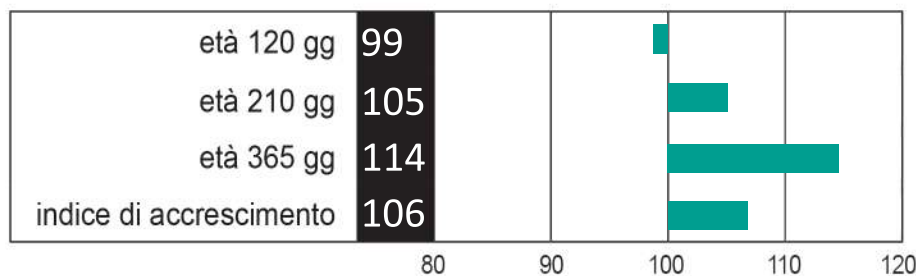

Plan

Melodie

Nightflyer

Hirchel

Performance Test	
120gg	-- kg
210gg	-- kg
365gg	-- kg
Increm. giornaliero	-- g

Nominato campione assoluto della razza Limousine alla fiera nazionale del 2014 questo toro racchiude tutte le caratteristiche tipiche della razza, struttura, sviluppo muscolare, arti perfetti ed ottimo temperamento. Il padre di Abidol è il famoso toro francese Armstrong.
INDICATO SIA PER UTILIZZO IN PUREZZA CHE PER INCROCIO.