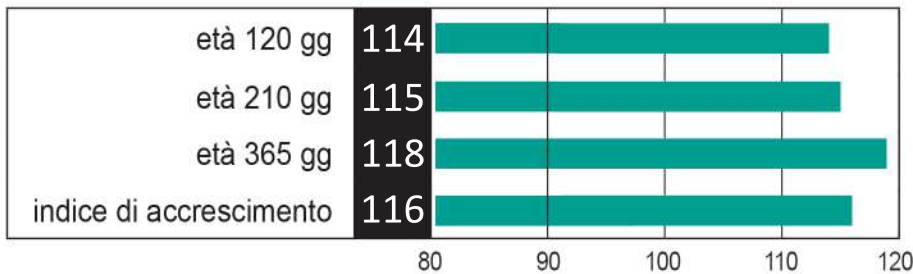

MATS PP

DE 1603191753

LIMOUSINE

nato il **01.12.12**

allevatore: Wähler Michael, Reichstädt

PEDIGREE:

C.N.MATEO PP
DE 535309827

HAUTEUR 5 PP
DE 1602480701

C. N. Moskito P

C. N. Cita P

Imperator vom Eiderland P

Hauteur 4 P

Performance Test	
120gg	-- kg
210gg	301 kg
365gg	545 kg
Incr. giornaliero 1550g	

FACILITÀ DI PARTO: